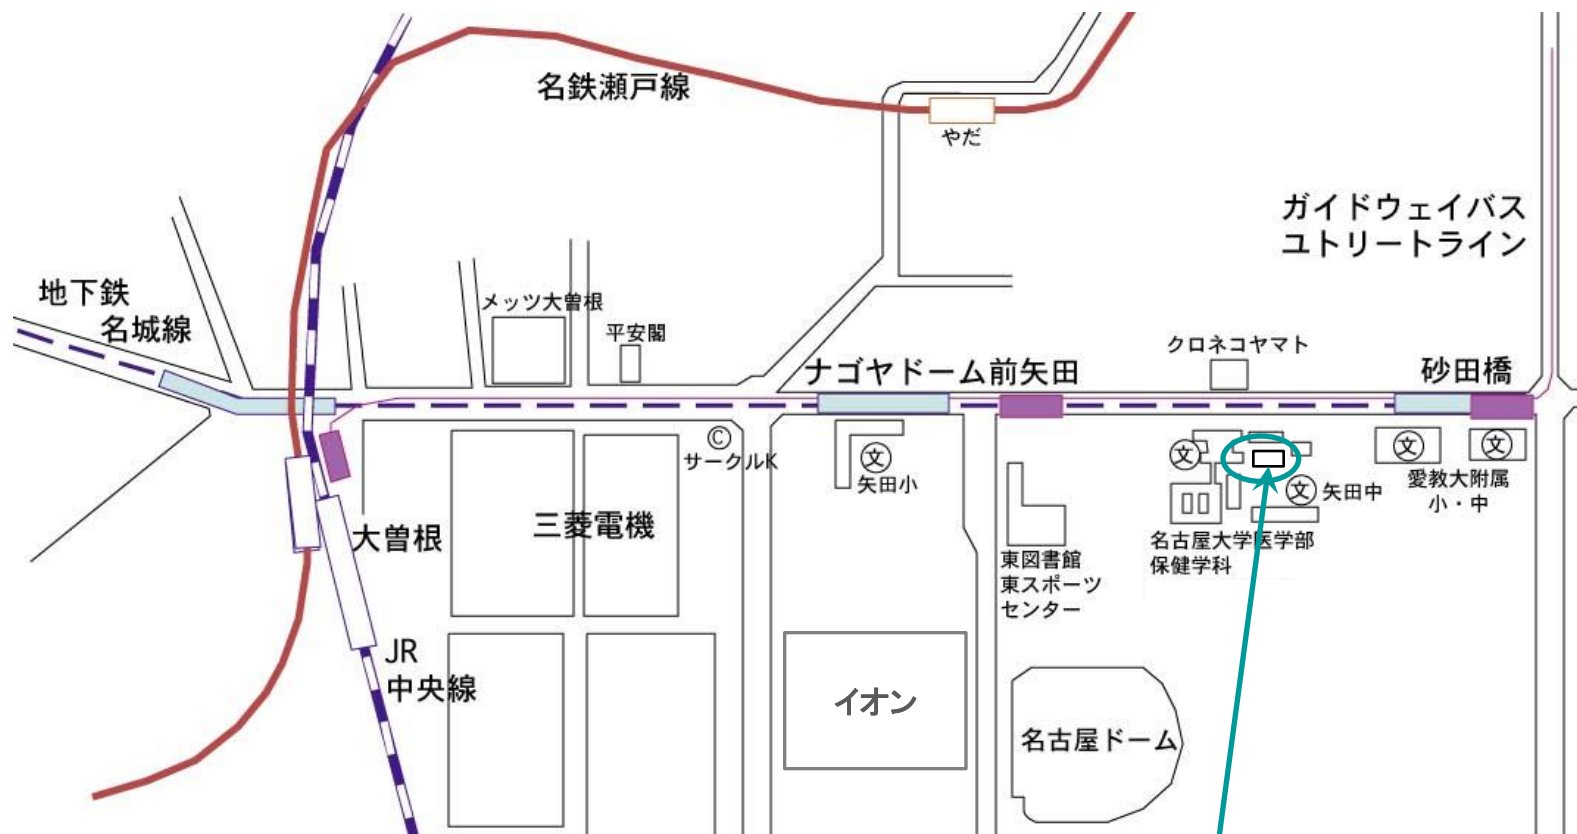

新幹線名古屋駅

JRの場合： 中央本線乗り換え、大曾根下車。東へ徒歩15分

地下鉄の場合： 東山線または桜通線から名城線に乗り換え。
 ナゴヤドーム前矢田下車(1番出入口)。
 東へ徒歩5分(地下通路が長い)。

名古屋大学医学部保健学科の中のこの建物です。

大幸キャンパスマップ

ナゴヤドーム前矢田 方面

1. 医学部保健学科南館
2. 医学部保健学科本館
3. 体育館
4. コバルト棟
5. エネルギーセンター
6. 厚生会館
7. 倉庫
8. 医学部保健学科別館
9. 弓道場
10. **医学部保健学科東館**
11. リサーチャーズビレッジ大幸